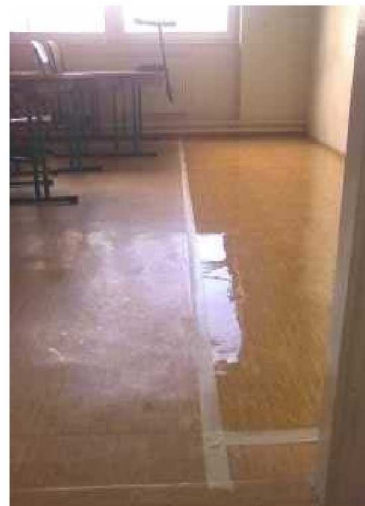

Prezentace

Tato technologie, speciálně vyvinutá v USA, splňuje hlavní tři kritéria:

- krásný vzhled
- protiskluzovou
- ochrana podlahoviny